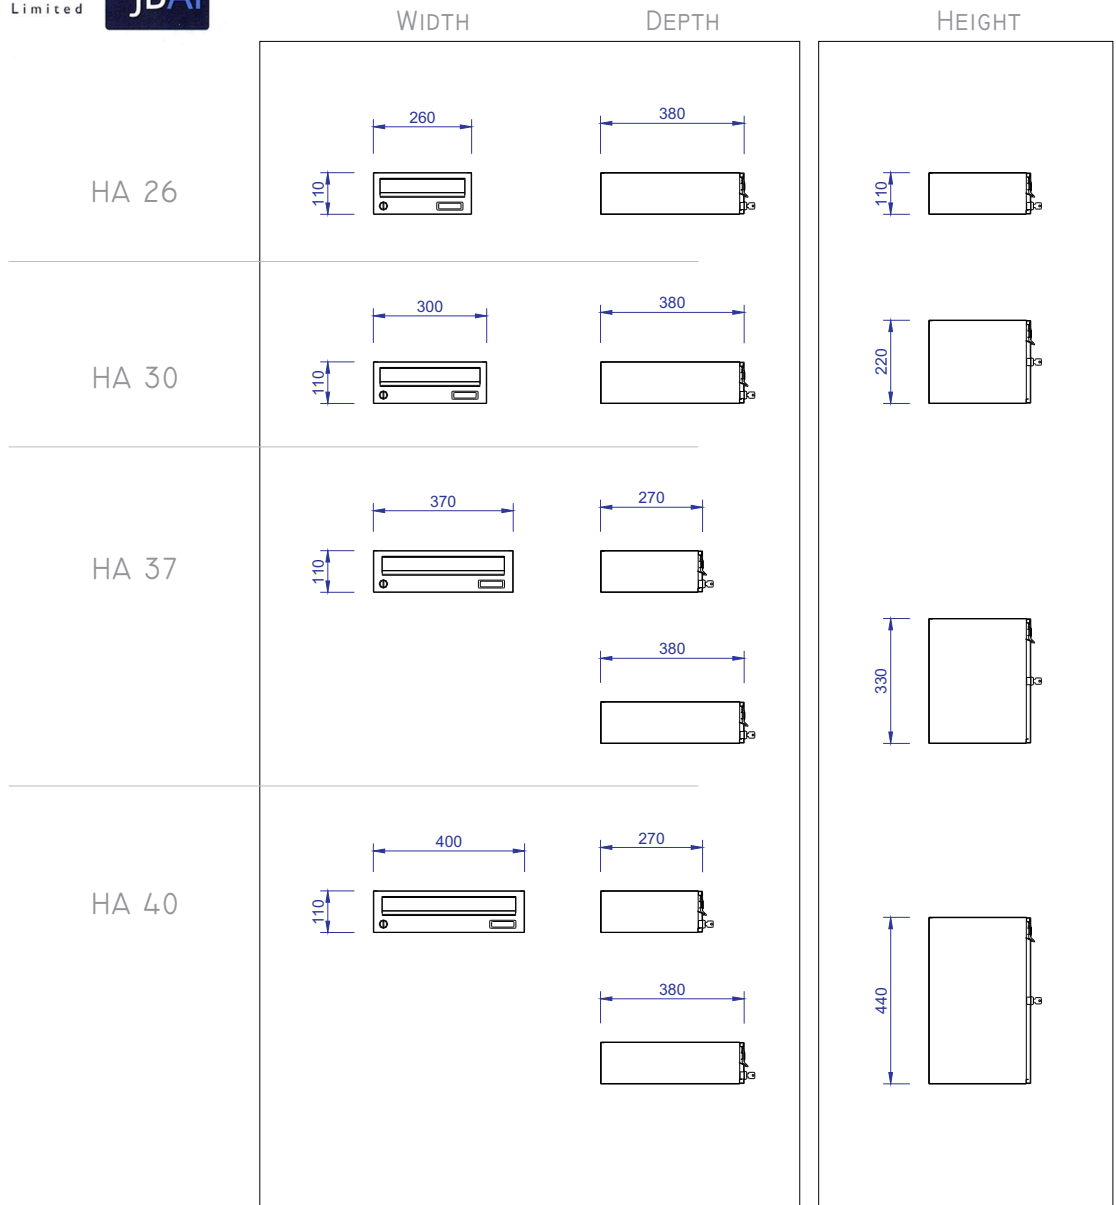

MAILBOXES - HA MODELS HORIZONTAL

Front Delivery / Front Retrieval

Front Delivery / Rear Retrieval

	Model	W x H x D	Flap Size
HA 26	HA 26 11	260 x 110 x 380 mm	230 x 35 mm
	HA 26 22	260 x 220 x 380 mm	230 x 35 mm
	HA 26 33	260 x 330 x 380 mm	230 x 35 mm
	HA 26 44	260 x 440 x 380 mm	230 x 35 mm
HA 30	HA 30 11	300 x 110 x 380 mm	265 x 35 mm
	HA 30 22	300 x 220 x 380 mm	265 x 35 mm
	HA 30 33	300 x 330 x 380 mm	265 x 35 mm
	HA 30 44	300 x 440 x 380 mm	265 x 35 mm
HA 37	HA 37 11	370 x 110 x 270* mm	325 x 35 mm
	HA 37 22	370 x 220 x 270* mm	325 x 35 mm
	HA 37 33	370 x 330 x 270* mm	325 x 35 mm
	HA 37 44	370 x 440 x 270* mm	325 x 35 mm
HA 40	HA 40 11	400 x 110 x 270* mm	355 x 35 mm
	HA 40 22	400 x 220 x 270* mm	355 x 35 mm
	HA 40 33	400 x 330 x 270* mm	355 x 35 mm
	HA 40 44	400 x 440 x 270* mm	355 x 35 mm

Model	Flap Size
HP 26 11	230 x 35 mm
HP 26 22	230 x 35 mm
HP 26 33	230 x 35 mm
HP 26 44	230 x 35 mm
HP 30 11	265 x 35 mm
HP 30 22	265 x 35 mm
HP 30 33	265 x 35 mm
HP 30 44	265 x 35 mm
HP 37 11	325 x 35 mm
HP 37 22	325 x 35 mm
HP 37 33	325 x 35 mm
HP 37 44	325 x 35 mm
HP 40 11	355 x 35 mm
HP 40 22	355 x 35 mm
HP 40 33	355 x 35 mm
HP 40 44	355 x 35 mm

* 380 mm possible